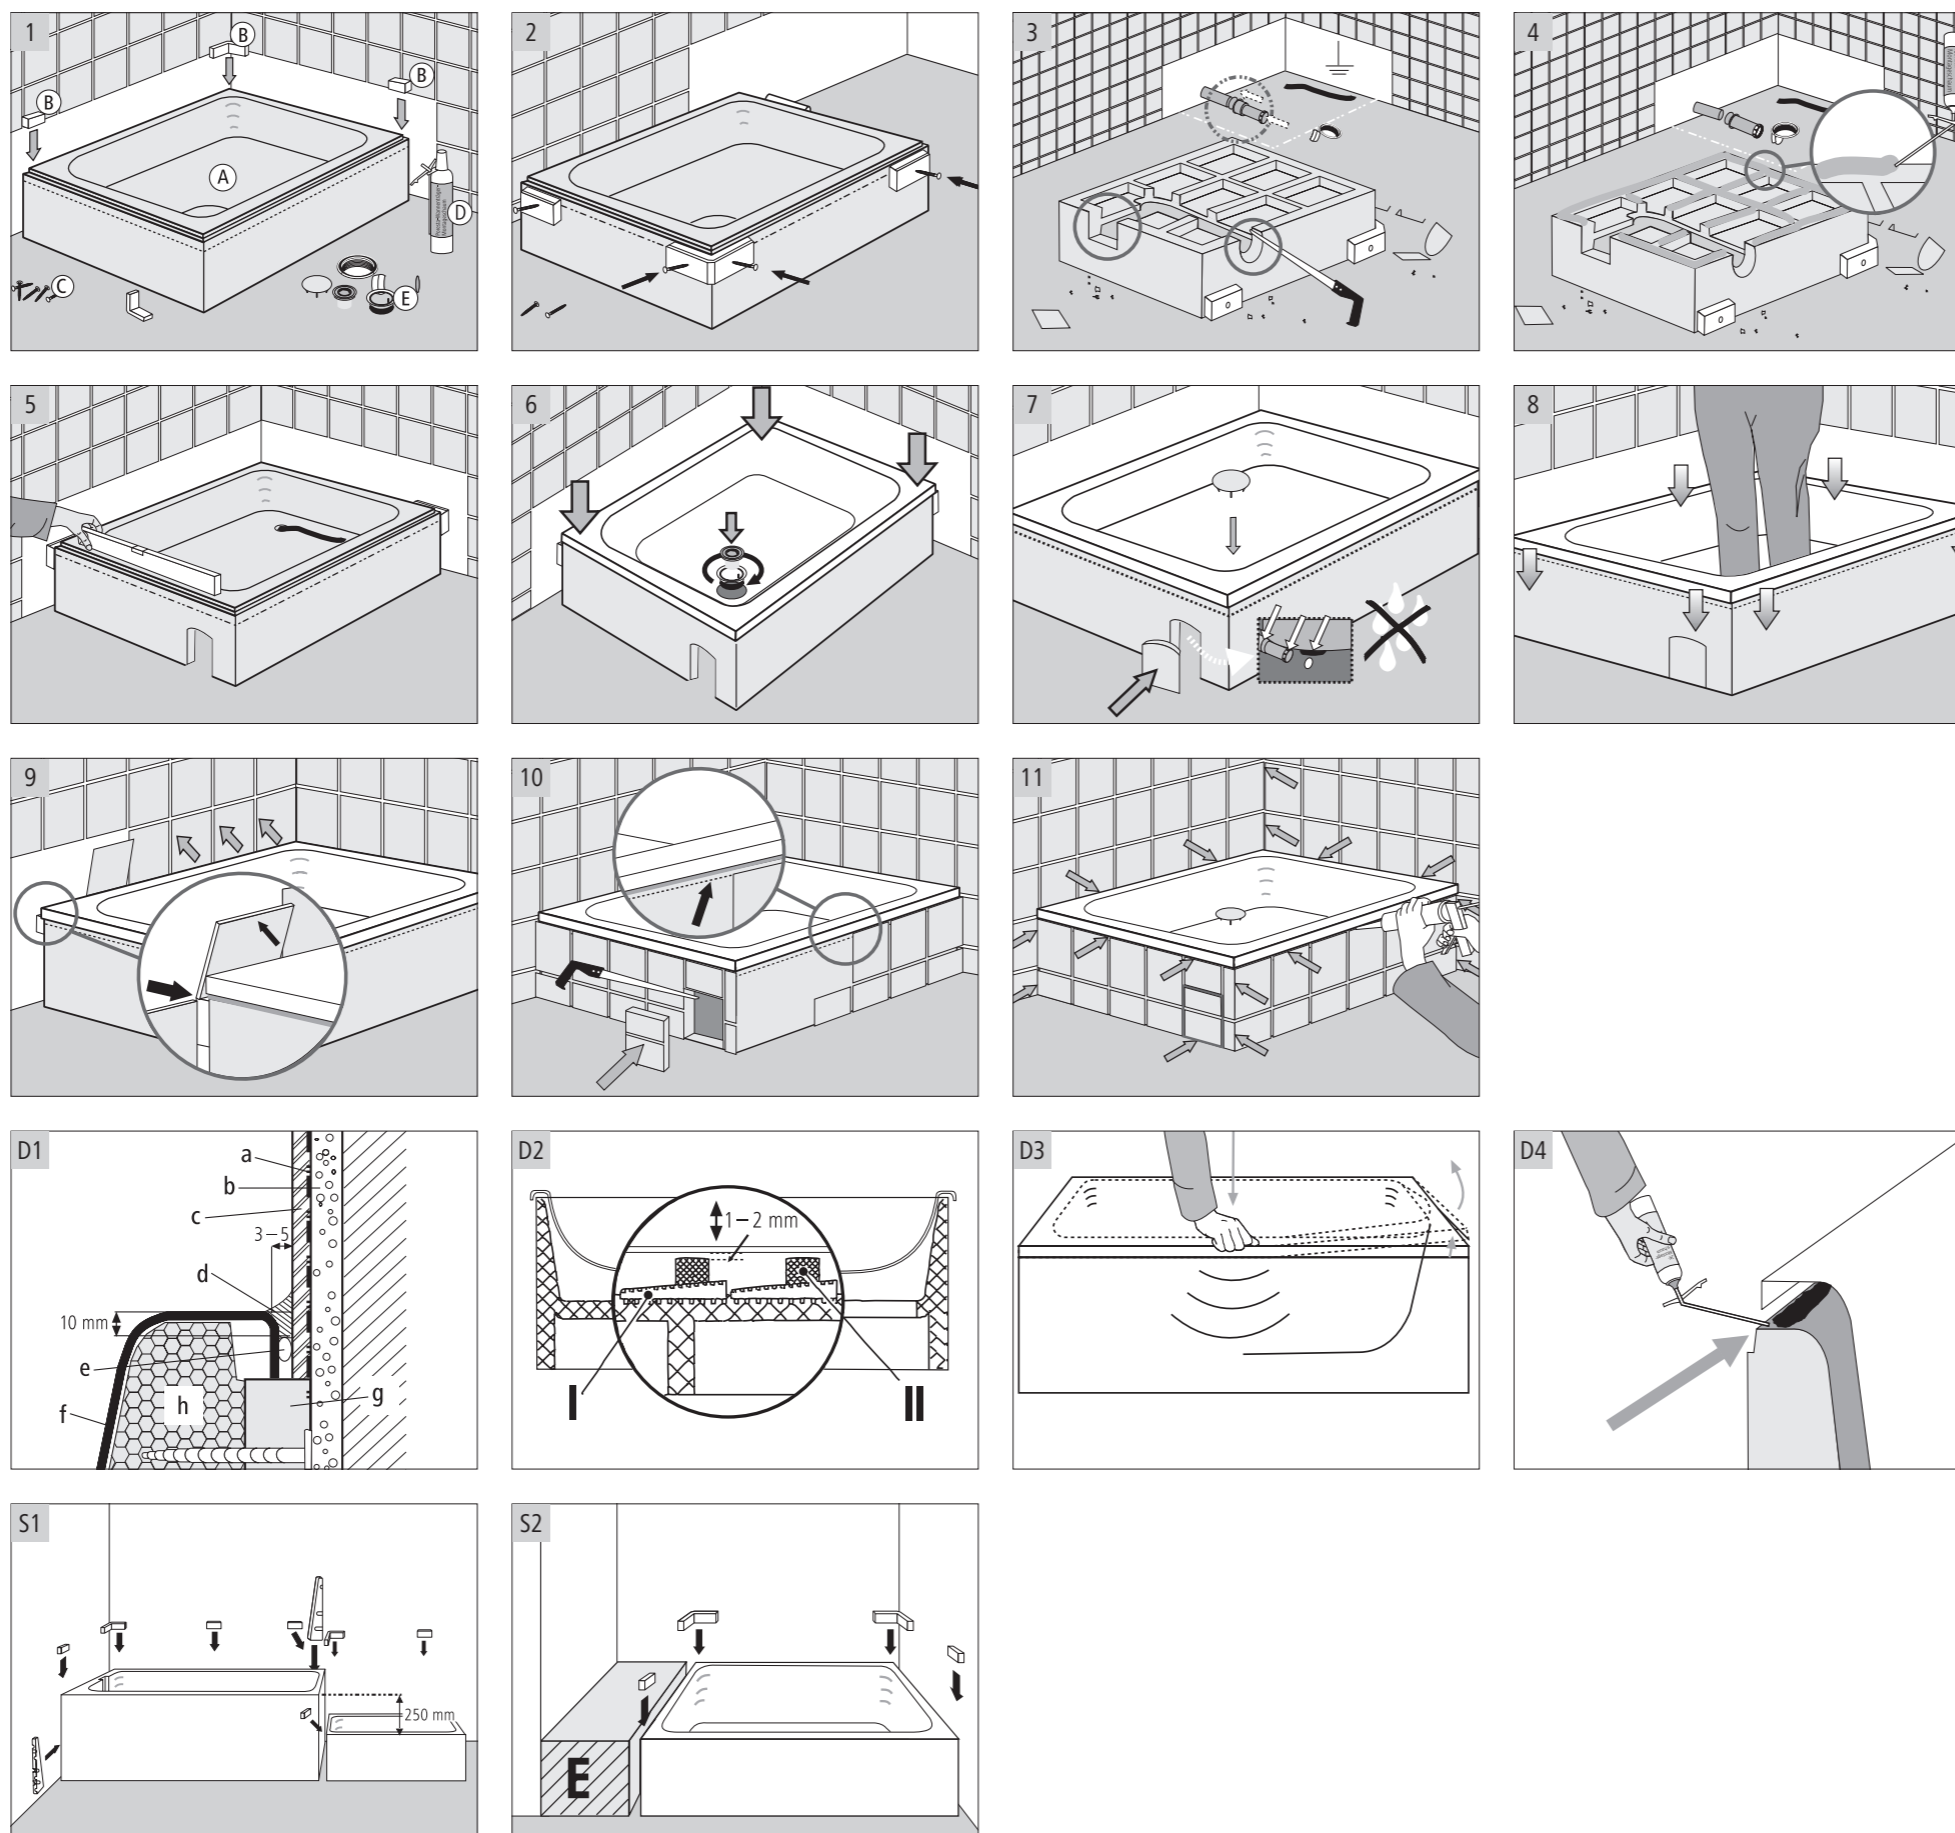

Beachten Sie  
die Erläuterungen auf  
der Rückseite

Please see overleaf for  
directions

Zie achterzijde  
voor uitleg

Veuillez vous référer  
aux commentaires  
au verso

Leggere le istruzioni  
di montaggio sul retro

Proszę zwrócić uwagę  
na komentarze  
na odwrotnej stronie

Учитывайте  
пояснения на  
обратной стороне  
инструкции

Einbauanleitung  
Poresta-Duschwannenträger

Installation instruction  
Poresta-Shower Base Support

Инструкция по монтажу  
Poresta-Стойка для душевого  
поддона