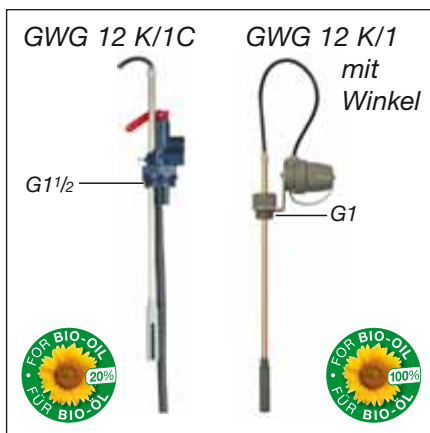

## GWG 12 K/1 gelb (Art.-Nr. 45100)

Grenzwertgeber auf Kaltleiterbasis. Für Batterietanks aus Stahlblech nach DIN 6620-1 Form B, standortgeschweißte Rechtecktanks nach DIN 6625-1 in Bauhöhen 1 bis 4 m und für Kunststoff-Behälter, auch in Batterieaufstellung (bis zu 25 Einzelbehälter).

### Lagerflüssigkeit:

Heizöl EL nach DIN 51603-1, Dieselkraftstoff nach EN 590, Biodiesel nach EN 14214 und Fettsäure-Methyl-ester (FAME) als Heizöl nach EN 14213. Mit Einschraubkörper G1. Verstellbar von 80 bis 338 mm. Höheneinstellung nach mitgelieferter Einbauanleitung. GWG-Anschlussarmatur für Wandmontage Typ 905-gelb ist schlagzäh, stoßfest, formbeständig. Wahlweise Füllrohrverschluss mit GWG-Anschlussarmatur Typ 906

## GWG 12 K/1C (Euroflex 312)

wie GWG 12 K/1 gelb, jedoch mit Einschraubkörper G1 1/2, der als Entnahmeeinrichtung mit Schnellverschlussventil ausgeführt ist, mit Anschluss für Vorlauf-, Rücklauf- und Messleitung. Geeignet für FAME als Heizölbeimischung.

kabel des Grenzwertgebers ist mit der Anschlussarmatur fertig verdrahtet.

Einsatz ist dann sinnvoll, wenn ein einzelner Behälter direkt (ohne Füllleitung von außen) befüllt wird.